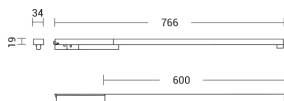

### Caratteristiche Prodotto

Gruppo etim:	EG000027
Classe etim:	EC001744
Installazione:	Binario
Materiale:	Alluminio
Colore:	Nero
Dimensioni:	766 x 35 x 34 mm
Attacco:	ALTRO
Sorgente:	LED
Potenza:	12W
Temperatura colore:	3000-4000K
Emissione:	Diretto
Flusso nominale diretto:	2300 lm
Ottica:	30°
CRI:	>90
Tensione di alimentazione:	220-240V
Frequenza di alimentazione:	50/60HZ
Grado di protezione:	IP20
Classe di isolamento:	II