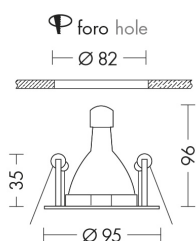

THERA

205984-NO

INTERNO Incasso a soffitto

Descrizione

THERA - FARETTO DA INCASSO - TONDO ORIENTABILE

Faretto ad incasso tondo o quadrato, fisso o orientabile su un unico asse di $\pm 25^\circ$, con attacco GU10 che consente di montare lampadina LED. Struttura in metallo verniciato, disponibile in sei finiture: bianco, grigio, cromo, nero, nickel opaco e oro lucido. Cassaforma per installazione in muratura da ordinare come accessorio.

Caratteristiche Prodotto

Gruppo etim:	EG000027
Classe etim:	EC001744
Installazione:	Incasso a soffitto
Materiale:	Metallo
Colore:	Nichel opaco
Dimensioni:	Ø 95 x 35 x 96 mm
Foro:	82mm
Peso netto:	0.3 kg
Attacco:	GU10
Sorgente:	LAMPADINA
Potenza:	1x50W
Emissione:	Diretto
Tensione di alimentazione:	220-240V
Frequenza di alimentazione:	50/60HZ
Grado di protezione:	IP20
Classe di isolamento:	II