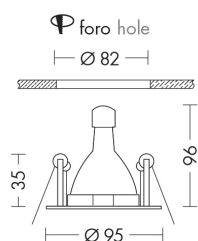

THERA

205984-B

INTERNO Incasso a soffitto

Descrizione

THERA - FARETTO DA INCASSO - TONDO ORIENTABILE

Faretto ad incasso tondo o quadrato, fisso o orientabile su un unico asse di $\pm 25^\circ$, con attacco GU10 che consente di montare lampadina LED. Struttura in metallo verniciato, disponibile in sei finiture: bianco, grigio, cromo, nero, nickel opaco e oro lucido. Cassaforma per installazione in muratura da ordinare come accessorio.

Caratteristiche Prodotto

Gruppo etim:	EG000027
Classe etim:	EC001744
Installazione:	Incasso a soffitto
Materiale:	Metallo
Colore:	Bianco
Dimensioni:	Ø 95 x 35 x 96 mm
Foro:	82mm
Peso netto:	0.3 kg
Attacco:	GU10
Sorgente:	LAMPADINA
Potenza:	1x50W
Emissione:	Diretto
Tensione di alimentazione:	220-240V
Frequenza di alimentazione:	50/60HZ
Grado di protezione:	IP20
Classe di isolamento:	II