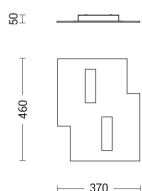

PONYO

PON002N

INTERNO Lampade da soffitto/plafoniere

Descrizione

PONYO - PLAFONIERA LED 2X13W - SMALL

Lampada a soffitto e a parete con sorgente LED (2700K) dimmerabile. Struttura squadrata verniciata a polveri nei colori bianco e nero opaco. Prodotto molto sottile, ideale per l'installazione nelle abitazioni moderne.

Caratteristiche Prodotto

Gruppo etim:	EG000027
Classe etim:	EC002892
Installazione:	Lampade da soffitto/plafoniere
Materiale:	Alluminio
Colore:	Nero
Dimensioni:	460 x 370 x 50 mm
Attacco:	ALTRO
Sorgente:	LED
Potenza:	26W
Temperatura colore:	2700K
Emissione:	Diretto
Flusso nominale diretto:	2400 lm
CRI:	>80
Dimmer:	TAGLIO DI FASE
Tensione di alimentazione:	220-240V
Frequenza di alimentazione:	50/60HZ
Grado di protezione:	IP20
Classe di isolamento:	I