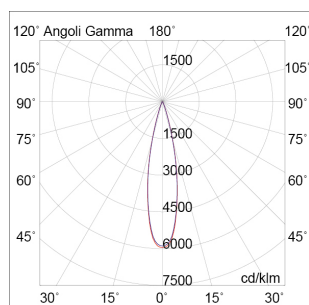

KOMPO

KOM33409015

INTERNO Incasso a soffitto

Descrizione

INCASSO LED 33W 4K CRI90 15° - KOMPO

Tutta la ricercatezza in termini di qualità, funzionalità ed estetica in un unico sistema componibile di faretto ad incasso studiato nei minimi dettagli, personalizzabile, modulabile e configurabile per adattarsi a diversi stili progettuali. Modulo LED orientabile per direzionare il fascio luminoso a piacimento. Disponibile in tre potenze e misure (7W, 18W e 33W), con diverse aperture del fascio luminoso e tre temperature colore (2700K, 3000K e 4000K). In virtù dell'ottima resa cromatica il prodotto è adatto per la progettazione di negozi ed ambienti retail, spazi museali e sacri, oltre che per il contesto abitativo. Cornice in alluminio tonda o quadrata, proposta nella versione con frame bianco visibile o rasato nel soffitto. Riflettori interni in policarbonato disponibili in cinque finiture colore (bianco, nero, rame, oro e cromo) che impreziosiscono il prodotto e gli danno un aspetto maggiormente decorativo. Accessorio pinhole per ottenere un'illuminazione puntuale degli oggetti eche

Caratteristiche Prodotto

Gruppo etim:	EG000027
Classe etim:	EC001744
Installazione:	Incasso a soffitto
Materiale:	Alluminio
Colore:	Nero
Dimensioni:	Ø 130 x 110 mm
Attacco:	ALTRO
Sorgente:	LED
Potenza:	33W
mA:	900
Temperatura colore:	4000K
Emissione:	Diretto
Flusso nominale diretto:	4100 lm
Ottica:	15°
CRI:	>90
Ugr:	<19
Alimentatore:	Non incluso, da installare in remoto
Frequenza di alimentazione:	50/60HZ
Life time:	50000h
Macadam:	SDMC2
Grado di protezione:	IP20
Classe di isolamento:	III