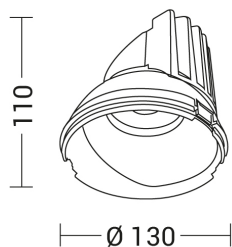

KOMPO

KOM33409015

INTERNO Incasso a soffitto

Descrizione

INCASSO LED 33W 4K CRI90 15° - KOMPO

Tutta la ricercatezza in termini di qualità, funzionalità ed estetica in un unico sistema componibile di faretto ad incasso studiato nei minimi dettagli, personalizzabile, modulabile e configurabile per adattarsi a diversi stili progettuali. Modulo LED orientabile per direzionare il fascio luminoso a piacimento. Disponibile in tre potenze e misure (7W, 18W e 33W), con diverse aperture del fascio luminoso e tre temperature colore (2700K, 3000K e 4000K). In virtù dell'ottima resa cromatica il prodotto è adatto per la progettazione di negozi ed ambienti retail, spazi museali e sacri, oltre che per il contesto abitativo. Cornice in alluminio tonda o quadrata, proposta nella versione con frame bianco visibile o rasato nel soffitto. Riflettori interni in policarbonato disponibili in cinque finiture colore (bianco, nero, rame, oro e cromo) che impreziosiscono il prodotto e gli danno un aspetto maggiormente decorativo. Accessorio pinhole per ottenere un'illuminazione puntuale degli oggetti eche

Caratteristiche Prodotto

Gruppo etim:	EG000027
Classe etim:	EC001744
Installazione:	Incasso a soffitto
Materiale:	Alluminio
Colore:	Nero
Dimensioni:	Ø 130 x 110 mm
Attacco:	ALTRO
Sorgente:	LED
Potenza:	33W
mA:	900
Temperatura colore:	4000K
Emissione:	Diretto
Flusso nominale diretto:	4100 lm
Ottica:	15°
CRI:	>90
Ugr:	<19
Alimentatore:	Non incluso, da installare in remoto
Frequenza di alimentazione:	50/60HZ
Life time:	50000h
Macadam:	SDMC2
Grado di protezione:	IP20
Classe di isolamento:	III

Note: Da completare con ghiera e riflettore per modulo 33W.

Al fine di favorire un costante aggiornamento dei propri prodotti, ROSSINI ILLUMINAZIONE si riserva il diritto di apportare modifiche per migliorare senza preavviso.