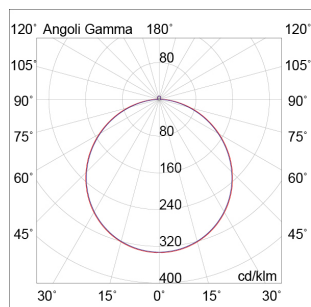

### Caratteristiche Prodotto

Gruppo etim:	EG000027
Classe etim:	EC002892
Installazione:	Lampade da soffitto
Materiale:	Alluminio
Colore:	Bianco
Dimensioni:	120 x 120 x 40 mm
Peso netto:	0.4 kg
Attacco:	ALTRO
Sorgente:	LED
Potenza:	6W
Temperatura colore:	4000K
Emissione:	Diretto
Flusso nominale diretto:	400 lm
Ottica:	120°
CRI:	>80
Alimentatore:	Incluso, integrato
Tensione di alimentazione:	220-240V
Frequenza di alimentazione:	50/60HZ
Grado di protezione:	IP20
Classe di isolamento:	II