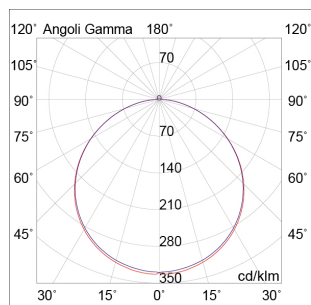

### Caratteristiche Prodotto

Gruppo etim:	EG000027
Classe etim:	EC002892
Installazione:	Lampade da soffitto
Materiale:	Alluminio
Colore:	Bianco
Dimensioni:	Ø 225 x 40 mm
Peso netto:	0.4 kg
Attacco:	ALTRO
Sorgente:	LED
Potenza:	18W
Temperatura colore:	3000K
Emissione:	Diretto
Flusso nominale diretto:	1450 lm
Ottica:	120°
CRI:	>80
Alimentatore:	Incluso, integrato
Tensione di alimentazione:	220-240V
Frequenza di alimentazione:	50/60HZ
Grado di protezione:	IP20
Classe di isolamento:	II