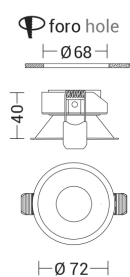

Descrizione

RASTER - CORNICE TONDA ARRETRATA PER RASTER

Faretto LED ad incasso tondo, pratico e funzionale, che garantisce un'illuminazione ottimale, sicura e piacevole in tutti gli ambienti in cui viene installato. Struttura in pressofusione di alluminio e disponibile in due temperature colore (3000K e 4000K). Moduli led componibili con 3 tipologie diverse di ghiera per rispondere alle differenti esigenze di potenza e diffusione della luce. Inoltre, la sua ottica orientabile di 355° rispetto all'asse verticale e di +25° rispetto all'asse orizzontale è progettata per illuminare e arredare con estrema semplicità ogni ambiente, integrandosi con arredi e stili differenti.