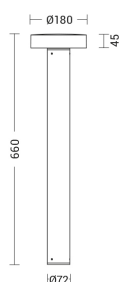

### Caratteristiche Prodotto

Gruppo etim:	EG000027
Classe etim:	EC000301
Materiale:	Alluminio
Colore:	Grigio
Dimensioni:	Ø 180 x 660 mm
Attacco:	ALTRO
Sorgente:	LED
Potenza:	25W
Temperatura colore:	3000K
Emissione:	Diretto
Flusso nominale diretto:	2880 lm
Ottica:	60°
CRI:	>80
Alimentatore:	Incluso, integrato
Tensione di alimentazione:	220-240V
Frequenza di alimentazione:	50/60HZ
Grado di protezione:	IP65
Classe di isolamento:	I