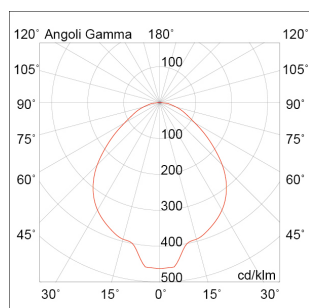

### Caratteristiche Prodotto

Gruppo etim:	EG000027
Classe etim:	EC000301
Materiale:	Alluminio
Colore:	Grigio
Dimensioni:	Ø 180 x 660 mm
Attacco:	ALTRO
Sorgente:	LED
Potenza:	25W
Temperatura colore:	3000K
Emissione:	Diretto
Flusso nominale diretto:	2880 lm
Ottica:	60°
CRI:	>80
Alimentatore:	Incluso, integrato
Tensione di alimentazione:	220-240V
Frequenza di alimentazione:	50/60HZ
Grado di protezione:	IP65
Classe di isolamento:	I