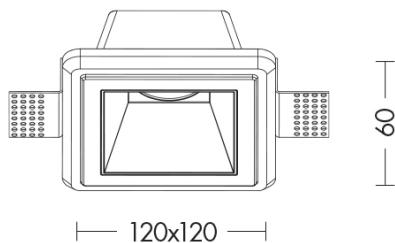

### VIR004CR - INC IN GESSO GU10 1X13W TONDO CR

Tipo installazione	<b>Incasso</b>
Materiale	<b>Gesso</b>
Pagina Catalogo TECH	<b>97</b>
Tipologia/Famiglia	<b>VIRTUAL PLASTER</b>
Colore	<b>Cromo</b>
Profondità	<b>60 mm</b>
Diametro	<b>120 mm</b>
Misura Foro	<b>123 mm</b>
Sorgente	<b>GU10 LED</b>
Potenza	<b>13 Watt</b>
Classe	<b>II</b>
Classe Energetica Lampadina	<b>A-A++</b>
Numero lampadina	<b>1</b>

Faretto ad incasso in gesso rasato a scomparsa totale, dalla forma tonda o quadrata con ottica arretrata. Proposto nella versione 220V con attacco GU10 che consente di montare lampadina LED. Struttura in gesso, riflettore interno disponibile in quattro finiture colore (nero, cromo, oro e bronzo) che impreziosiscono il prodotto e gli danno un aspetto maggiormente decorativo, in grado anche di adattarsi a qualunque stile e ambiente. Disponibili accessori per modellare il fascio di luce.