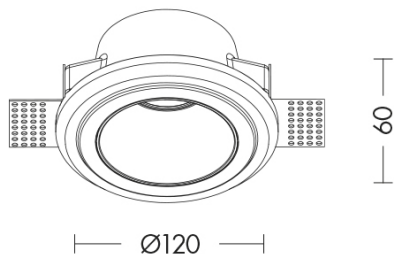

VIRTUAL PLASTER

VIR004BZ - INC IN GESSO GU10 1X13W TONDO BZ

Tipo installazione	Incasso
Materiale	Gesso
Pagina Catalogo TECH	97
Tipologia/Famiglia	VIRTUAL PLASTER
Colore	Bronzo
Profondità	60 mm
Diametro	120 mm
Misura Foro	123 mm
Sorgente	GU10 LED
Potenza	13 Watt
Classe	II
Classe Energetica Lampadina	A-A++
Numero lampadina	1

Faretto ad incasso in gesso rasato a scomparsa totale, dalla forma tonda o quadrata con ottica arretrata. Proposto nella versione 220V con attacco GU10 che consente di montare lampadina LED. Struttura in gesso, riflettore interno disponibile in quattro finiture colore (nero, cromo, oro e bronzo) che impreziosiscono il prodotto e gli danno un aspetto maggiormente decorativo, in grado anche di adattarsi a qualunque stile e ambiente. Disponibili accessori per modellare il fascio di luce.