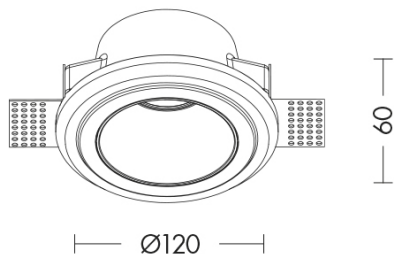

VIRTUAL PLASTER

VIR003CR - INC IN GESSO GU10 1X13W QUADRATO CR

Tipo installazione	Incasso
Materiale	Gesso
Pagina Catalogo TECH	97
Tipologia/Famiglia	VIRTUAL PLASTER
Colore	Cromo
Larghezza	120 mm
Lunghezza	120 mm
Profondità	60 mm
Misura Foro	123X123
Sorgente	GU10 LED
Potenza	13 Watt
Classe	II
Classe Energetica Lampadina	A-A++
Numero lampadina	1

Faretto ad incasso in gesso rasato a scomparsa totale, dalla forma tonda o quadrata con ottica arretrata. Proposto nella versione 220V con attacco GU10 che consente di montare lampadina LED. Struttura in gesso, riflettore interno disponibile in quattro finiture colore (nero, cromo, oro e bronzo) che impreziosiscono il prodotto e gli danno un aspetto maggiormente decorativo, in grado anche di adattarsi a qualunque stile e ambiente. Disponibili accessori per modellare il fascio di luce.