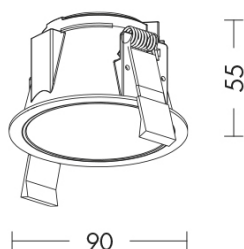

VIRTUAL

VIR002NN - INCASSO GU10 1X13W TONDO NN

Tipo installazione	Incasso
Materiale	Alluminio
Pagina Catalogo TECH	44
Tipologia/Famiglia	VIRTUAL
Colore	Nero
Profondità	55 mm
Diametro	90 mm
Misura Foro	82 mm
Sorgente	GU10
Potenza	13 Watt
Classe	II
Classe Energetica Lampadina	A-A++
Numero lampadina	1
IP	20

Faretto ad incasso tondo e quadrato con ottica arretrata. Proposto nella versione 220V con attacco GU10 che consente di montare lampadina LED o a risparmio energetico. Struttura in alluminio verniciato proposta in finitura bianca o nera. Riflettore interno disponibile in cinque finiture colore (bianco, nero, cromo, oro e bronzo) che impreziosiscono il prodotto e gli danno un aspetto maggiormente decorativo, in grado anche di adattarsi a qualunque stile e ambiente. Disponibili accessori per modellare il fascio di luce.