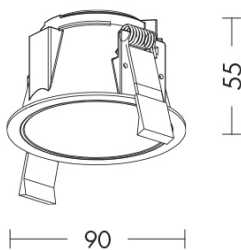

## VIR002BCR - INCASSO GU10 1X13W TONDO BCR

Tipo installazione	<b>Incasso</b>
Materiale	<b>Alluminio</b>
Pagina Catalogo TECH	<b>44</b>
Tipologia/Famiglia	<b>VIRTUAL</b>
Colore	<b>Cromo</b>
Profondità	<b>55 mm</b>
Diametro	<b>90 mm</b>
Misura Foro	<b>82 mm</b>
Sorgente	<b>GU10</b>
Potenza	<b>13 Watt</b>
Classe	<b>II</b>
Classe Energetica Lampadina	<b>A-A++</b>
Numero lampadina	<b>1</b>
IP	<b>20</b>

Faretto ad incasso tondo e quadrato con ottica arretrata. Proposto nella versione 220V con attacco GU10 che consente di montare lampadina LED o a risparmio energetico. Struttura in alluminio verniciato proposta in finitura bianca o nera. Riflettore interno disponibile in cinque finiture colore (bianco, nero, cromo, oro e bronzo) che impreziosiscono il prodotto e gli danno un aspetto maggiormente decorativo, in grado anche di adattarsi a qualunque stile e ambiente. Disponibili accessori per modellare il fascio di luce.