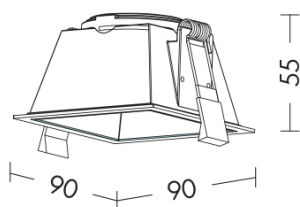

VIRTUAL

VIR001NCR - INCASSO GU10 1X13W QUADRATO CR

Tipo installazione	Incasso
Materiale	Alluminio
Pagina Catalogo TECH	45
Tipologia/Famiglia	VIRTUAL
Colore	Cromo
Larghezza	90 mm
Lunghezza	90 mm
Profondità	55 mm
Misura Foro	82x82
Sorgente	GU10
Potenza	13 Watt
Classe	II
Classe Energetica Lampadina	A-A++
Numero lampadina	1
IP	20

Faretto ad incasso tondo e quadrato con ottica arretrata. Proposto nella versione 220V con attacco GU10 che consente di montare lampadina LED o a risparmio energetico. Struttura in alluminio verniciato proposta in finitura bianca o nera. Riflettore interno disponibile in cinque finiture colore (bianco, nero, cromo, oro e bronzo) che impreziosiscono il prodotto e gli danno un aspetto maggiormente decorativo, in grado anche di adattarsi a qualunque stile e ambiente. Disponibili accessori per modellare il fascio di luce.