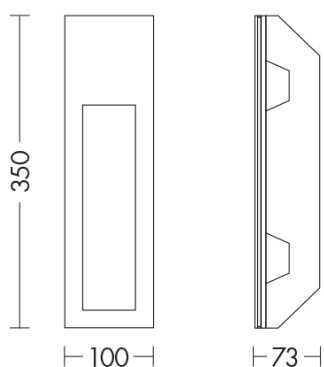

STREAM

STR004 - INCASSO A MURO IN GESSO GU10 35W MA

Tipo installazione	Incasso
Materiale	Gesso
Pagina Catalogo TECH	114
Tipologia/Famiglia	STREAM
Colore	Bianco
Lunghezza	100 mm
Altezza	360 mm
Profondità	73 mm
Misura Foro	103X353
Sorgente	GU10
Potenza	35 Watt
Classe	II
Classe Energetica Lampadina	D-A++
Numero lampadina	1
IP	20

foro hole
103x353

Faretto ad incasso in gesso rasato a scomparsa totale, da montare a parete, come segnapasso, disponibile con differenti fasci di luce. Proposto con COB LED (STR001 e STR002) nella colorazione 3000K, GU10 mini (STR003) e attacco GU10 (STR004). La versione con COB LED ? corredata di alimentatore da installare in remoto per una facile manutenzione.