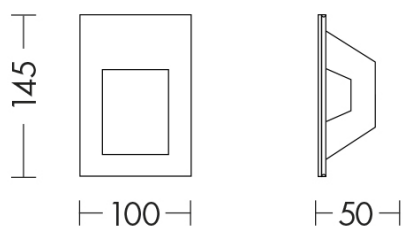

## STR003 - INCASSO A MURO IN GESSO GU10 MINI 3

Tipo installazione	<b>Incasso</b>
Materiale	<b>Gesso</b>
Pagina Catalogo TECH	<b>114</b>
Tipologia/Famiglia	<b>STREAM</b>
Colore	<b>Bianco</b>
Lunghezza	<b>100 mm</b>
Altezza	<b>145 mm</b>
Profondità	<b>50 mm</b>
Misura Foro	<b>103X148</b>
Sorgente	<b>GU10</b>
Potenza	<b>35 Watt</b>
Classe	<b>II</b>
Classe Energetica Lampadina	<b>D-A++</b>
Numero lampadina	<b>1</b>
IP	<b>20</b>