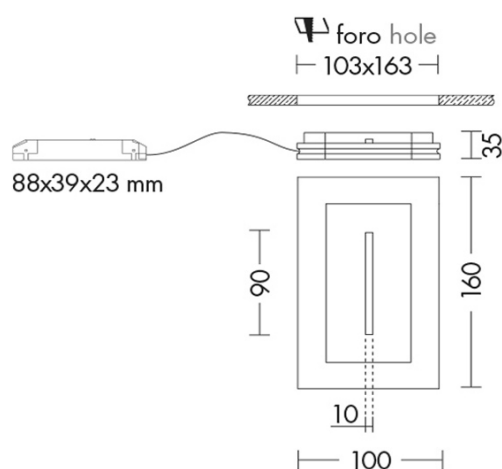

## STR001 - INCASSO A LED

Typo installazione	<b>Incasso</b>
Materiale	<b>Gesso</b>
Pagina Catalogo TECH	<b>113</b>
Tipologia/Famiglia	<b>STREAM</b>
Colore	<b>Bianco</b>
Lunghezza	<b>100 mm</b>
Altezza	<b>160 mm</b>
Spessore	<b>35 mm</b>
Profondità	<b>35 mm</b>
Misura Foro	<b>103X163</b>
Con Lampadina	<b>1</b>
Sorgente	<b>LED</b>
Potenza	<b>5 Watt</b>
CRI	<b>80</b>
Classe	<b>II</b>
Classe Energetica Lampadina	<b>A-A++</b>
Driver incluso	<b>SI</b>
Driver Esterno/Interno	<b>ES</b>
IP	<b>20</b>

Faretto ad incasso in gesso rasato a scomparsa totale, da montare a parete, come segnapasso, disponibile con differenti fasci di luce. Proposto con COB LED (STR001 e STR002) nella colorazione 3000K, GU10 mini (STR003) e attacco GU10 (STR004). La versione con COB LED ? corredata di alimentatore da installare in remoto per una facile manutenzione.