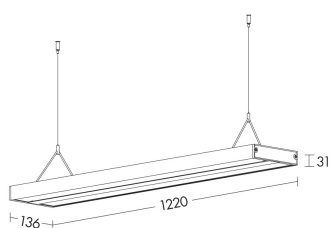

PESOS LED

PES001 - SOSPENSIONE LED 40W 3000K

Tipo installazione	Lampade a sospensione
Materiale	Alluminio
Pagina Catalogo TECH	223
Tipologia/Famiglia	PESOS LED
Colore	Bianco
Larghezza	136 mm
Lunghezza	1220 mm
Altezza	31 mm
Lunghezza Cavo	1500 mm
Con Lampadina	1
Sorgente	LED
Potenza	40 Watt
CRI	80
Classe	I
Classe Energetica Lampadina	A+
Driver incluso	SI
Driver Esterno/Interno	IN
IP	40

Sospensione LED monoemissione a due elementi. Struttura in alluminio verniciato bianco e diffusori in policarbonato satinato. Cavo di sospensione elettrico 1500mm incluso. Alimentatore integrato. Disponibile in due temperature colore (3000K e 4000K).