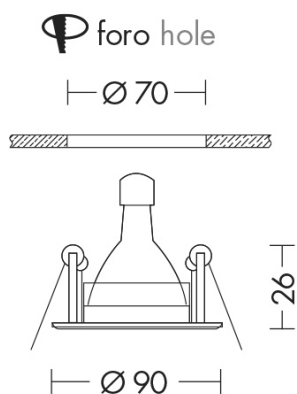

MIRROR

MIR002 - FARETTO DA INCASSO SPECCHIATO

Tipo installazione	Incasso
Sottocategoria Tipo	Soffitto
Materiale	Polimetilmetacrilato
Pagina Catalogo TECH	61
Tipologia/Famiglia	MIRROR
Colore	Cristallo
Spessore	10 mm
Profondità	28 mm
Diametro	95 mm
Misura Foro	70 mm
Sorgente	GU10
Potenza	50 Watt
Classe	II
Classe Energetica Lampadina	E-A++
Numero lampadina	1
IP	20

Faretto ad incasso con attacco GU10 che consente di montare lampadina LED o a risparmio energetico. Struttura in PMMA con cornice in cristallo specchiato e anello cromato, reggilampada filettato. Disponibile in forma tonda o quadrata. Cassaforma per installazione in muratura da ordinare come accessorio (pag.590).