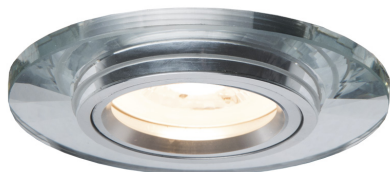

MIRROR

MIR002 - FARETTO DA INCASSO SPECCHIATO

Tipo installazione	Incasso
Sottocategoria Tipo	Soffitto
Materiale	Polimetilmetacrilato
Pagina Catalogo TECH	61
Tipologia/Famiglia	MIRROR
Colore	Cristallo
Spessore	10 mm
Profondità	28 mm
Diametro	95 mm
Misura Foro	70 mm
Sorgente	GU10
Potenza	50 Watt
Classe	II
Classe Energetica Lampadina	E-A++
Numero lampadina	1
IP	20

Faretto ad incasso con attacco GU10 che consente di montare lampadina LED o a risparmio energetico. Struttura in PMMA con cornice in cristallo specchiato e anello cromato, reggilampada filettato. Disponibile in forma tonda o quadrata. Cassaforma per installazione in muratura da ordinare come accessorio (pag.590).