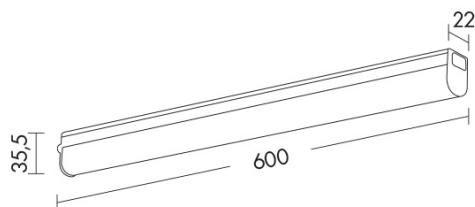

### KUN003 - REGLETTE LED 9W 3000K

Tipo installazione	<b>Lampade da parete/applique</b>
Materiale	<b>Alluminio</b>
Pagina Catalogo TECH	<b>145</b>
Tipologia/Famiglia	<b>KUNA LED</b>
Colore	<b>Bianco</b>
Larghezza	<b>22 mm</b>
Lunghezza	<b>600 mm</b>
Altezza	<b>33 mm</b>
Spessore	<b>600 mm</b>
Con Lampadina	<b>1</b>
Sorgente	<b>LED</b>
Potenza	<b>9 Watt</b>
CRI	<b>80</b>
Classe	<b>II</b>
Classe Energetica Lampadina	<b>A+</b>
Driver incluso	<b>SI</b>
Driver Esterno/Interno	<b>IN</b>
IP	<b>20</b>

Reglette a LED a luce diretta, per applicazione a parete o plafone, particolarmente adatta per installazione sui mobili. Corpo in alluminio verniciato bianco e schermo in policarbonato opale e alimentatore integrato. Corredato di cavo di alimentazione (lungo 1,8mt) con spina europea e giunto di connessione flessibile elettrificato bianco. Clip di montaggio e viti incluse. Accensione on/off posta sulla struttura.