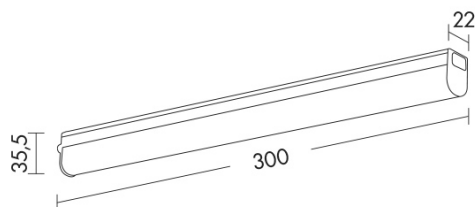

KUNA LED

KUN002 - REGLETTE LED 5W 4000K

Tipo installazione	Lampade da parete/applique
Materiale	Alluminio
Pagina Catalogo TECH	145
Tipologia/Famiglia	KUNA LED
Colore	Bianco
Larghezza	22 mm
Lunghezza	300 mm
Altezza	33 mm
Spessore	300 mm
Con Lampadina	1
Sorgente	LED
Potenza	5 Watt
CRI	80
Classe	II
Classe Energetica Lampadina	A+
Driver incluso	SI
Driver Esterno/Interno	IN
IP	20

Reglette a LED a luce diretta, per applicazione a parete o plafone, particolarmente adatta per installazione sui mobili. Corpo in alluminio verniciato bianco e schermo in policarbonato opale e alimentatore integrato. Corredato di cavo di alimentazione (lungo 1,8mt) con spina europea e giunto di connessione flessibile elettrificato bianco. Clip di montaggio e viti incluse. Accensione on/off posta sulla struttura.