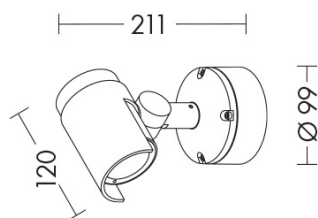

KANA

KAN001 - FARO LED 20W 3000K

Tipo installazione	Terra/Proiettori
Materiale	Alluminio
Pagina Catalogo TECH	437
Tipologia/Famiglia	KANA
Colore	Antracite
Lunghezza	211 mm
Profondità	120 mm
Diametro	99 mm
Con Lampadina	1
Sorgente	LED
Potenza	20 Watt
CRI	80
Classe	I
Classe Energetica Lampadina	A++
IP	65

Proiettore LED orientabile per esterno, applicabile a plafone, parete e terra con apposito picchetto in dotazione. Struttura in pressofusione di alluminio verniciato con polveri poliestere ad elevata resistenza ai raggi ultravioletti e alla corrosione. Disponibile nella finitura antracite e in due temperature colore (3000K e 4000K). Disponibili giunti certificati IP68 per la realizzazione delle connessioni elettriche, sicure, durevoli e con barriera anticondensa (pag.589).