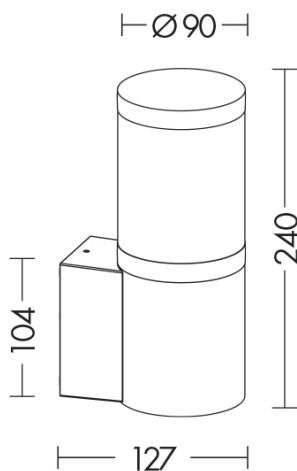

JAMES

JAM001AN - LAMPADA PARETE E27 AN MAX 15W

Tipo installazione	Lampade da parete/applique
Materiale	Alluminio
Pagina Catalogo TECH	386
Tipologia/Famiglia	JAMES
Colore	Antracite
Altezza	240 mm
Profondità	127 mm
Diametro	90 mm
Sorgente	E27 LED
Potenza	15 Watt
Classe	I
Classe Energetica Lampadina	A-A++
Numero lampadina	1
IP	54

Apparecchio a parete per esterno, con attacco E27 che consente di montare solo lampadina LED (max 15W). Struttura in pressofusione di alluminio verniciato a polvere con pretrattamento per uso esterno, diffusore opale in policarbonato. Disponibili giunti certificati IP68 per la realizzazione delle connessioni elettriche, sicure, durevoli e con barriera anticondensa (pag.589).