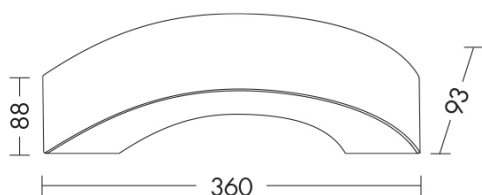

## HOR002GR - LAMPADA DA PARETE PER ESTERNO A LED

Tipo installazione	<b>Lampade da parete/applique</b>
Materiale	<b>Alluminio</b>
Pagina Catalogo TECH	<b>395</b>
Tipologia/Famiglia	<b>HORIZON</b>
Colore	<b>Grigio</b>
Lunghezza	<b>360 mm</b>
Altezza	<b>88 mm</b>
Profondità	<b>93 mm</b>
Con Lampadina	<b>1</b>
Sorgente	<b>LED</b>
Potenza	<b>9 Watt</b>
CRI	<b>80</b>
Classe	<b>I</b>
Classe Energetica Lampadina	<b>A-A++</b>
Driver incluso	<b>SI</b>
Driver Esterno/Interno	<b>IN</b>
IP	<b>54</b>

Apparecchio LED a parete per esterno a luce indiretta, struttura in pressofusione di alluminio verniciato con polveri poliestere a elevata resistenza ai raggi ultravioletti e alla corrosione, diffusore in policarbonato. Alimentatore LED integrato. Disponibile in due finiture (antracite e grigio) e due temperature colore (3000K e 4000K). Disponibili giunti certificati IP68 per la realizzazione delle connessioni elettriche, sicure, durevoli e con barriera anticondensa (pag.589).