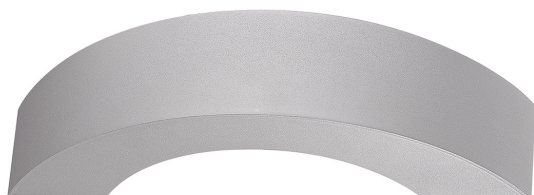

## HOR002GR - LAMPADA DA PARETE PER ESTERNO A LED

Tipo installazione	<b>Lampade da parete/applique</b>
Materiale	<b>Alluminio</b>
Pagina Catalogo TECH	<b>395</b>
Tipologia/Famiglia	<b>HORIZON</b>
Colore	<b>Grigio</b>
Lunghezza	<b>360 mm</b>
Altezza	<b>88 mm</b>
Profondità	<b>93 mm</b>
Con Lampadina	<b>1</b>
Sorgente	<b>LED</b>
Potenza	<b>9 Watt</b>
CRI	<b>80</b>
Classe	<b>I</b>
Classe Energetica Lampadina	<b>A-A++</b>
Driver incluso	<b>SI</b>
Driver Esterno/Interno	<b>IN</b>
IP	<b>54</b>

Apparecchio LED a parete per esterno a luce indiretta, struttura in pressofusione di alluminio verniciato con polveri poliestere a elevata resistenza ai raggi ultravioletti e alla corrosione, diffusore in policarbonato. Alimentatore LED integrato. Disponibile in due finiture (antracite e grigio) e due temperature colore (3000K e 4000K). Disponibili giunti certificati IP68 per la realizzazione delle connessioni elettriche, sicure, durevoli e con barriera anticondensa (pag.589).