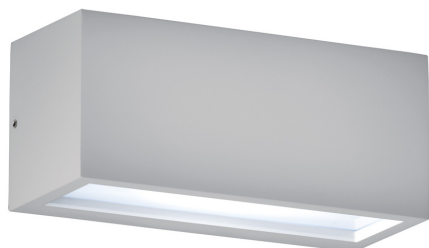

GUAVA

GUA003GR - LAMPADA DA PARETE PER ESTERNO

Tipo installazione	Lampade da parete/applique
Materiale	Alluminio
Pagina Catalogo TECH	391
Tipologia/Famiglia	GUAVA
Colore	Grigio
Lunghezza	250 mm
Altezza	110 mm
Profondità	103 mm
Sorgente	E27
Potenza	75 Watt
Classe	I
Classe Energetica Lampadina	E-A++
Numero lampadina	1
IP	55

Apparecchio biemissione a parete per esterno a LED o con attacco E27 che consente di montare lampadina LED o a risparmio energetico. Struttura in pressofusione di alluminio con diffusore in policarbonato, verniciata con polveri poliestere a elevata resistenza ai raggi ultravioletti e alla corrosione. Alimentatore LED integrato. Disponibile in quattro finiture (bianco, grigio, antracite e marrone) e nella versione LED in due temperature colore (3000K e 4000K). Disponibili giunti certificati IP68 per la realizzazione delle connessioni elettriche, sicure, durevoli e con barriera anticondensa (pag.589).