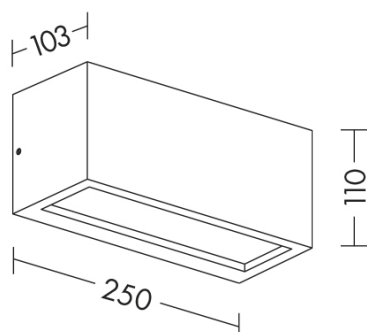

GUAVA

GUA003GR - LAMPADA DA PARETE PER ESTERNO

Tipo installazione	Lampade da parete/applique
Materiale	Alluminio
Pagina Catalogo TECH	391
Tipologia/Famiglia	GUAVA
Colore	Grigio
Lunghezza	250 mm
Altezza	110 mm
Profondità	103 mm
Sorgente	E27
Potenza	75 Watt
Classe	I
Classe Energetica Lampadina	E-A++
Numero lampadina	1
IP	55

Apparecchio biemissione a parete per esterno a LED o con attacco E27 che consente di montare lampadina LED o a risparmio energetico. Struttura in pressofusione di alluminio con diffusore in policarbonato, verniciata con polveri poliestere a elevata resistenza ai raggi ultravioletti e alla corrosione. Alimentatore LED integrato. Disponibile in quattro finiture (bianco, grigio, antracite e marrone) e nella versione LED in due temperature colore (3000K e 4000K). Disponibili giunti certificati IP68 per la realizzazione delle connessioni elettriche, sicure, durevoli e con barriera anticondensa (pag.589).