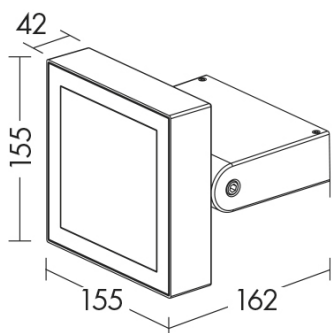

FAL003 - LAMPADA A LED 16X1W

Tipo installazione	Lampade da parete/applique
Materiale	Alluminio
Pagina Catalogo TECH	397
Tipologia/Famiglia	FALCON
Colore	Antracite
Lunghezza	155 mm
Altezza	155 mm
Spessore	42 mm
Profondità	162 mm
Con Lampadina	1
Sorgente	LED
Potenza	16 Watt
CRI	80
Classe	I
Classe Energetica Lampadina	A-A++
Driver incluso	SI
Driver Esterno/Interno	IN
IP	65

Proiettore a LED da esterno in pressofusione di alluminio, verniciato con polveri poliestere ad elevata resistenza ai raggi ultravioletti e alla corrosione, diffusore in vetro temperato. Orientabile, applicabile a parete o plafone. Alimentatore LED integrato. Disponibile in due misure e relative potenze e in due temperature colore (3000K e 4000K). Disponibili giunti certificati IP68 per la realizzazione delle connessioni elettriche, sicure, durevoli e con barriera anticorrosione (pag.589).