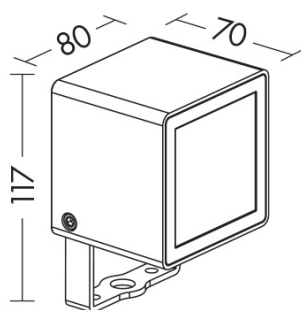

DOT

DOT001 - FARO CON PICCA A LED 7W 3K

Tipo installazione	Terra/Proiettori
Materiale	Alluminio
Pagina Catalogo TECH	439
Tipologia/Famiglia	DOT
Colore	Antracite
Larghezza	80 mm
Lunghezza	70 mm
Altezza	117 mm
Con Lampadina	1
Sorgente	LED
Potenza	7 Watt
CRI	80
Classe	I
Classe Energetica Lampadina	A-A++
IP	65

Proiettore LED orientabile per esterno applicabile a plafone, parete e a terra con apposito picchetto in dotazione. Corpo in pressofusione di alluminio verniciato antracite con polveri poliestere ad elevata resistenza ai raggi ultravioletti e alla corrosione. Diffusore in vetro, alimentatore LED integrato. Disponibile in due temperature colore (3000K e 4000K). Disponibili giunti certificati IP68 per la realizzazione delle connessioni elettriche, sicure, durevoli e con barriera anticondensa (pag.589).