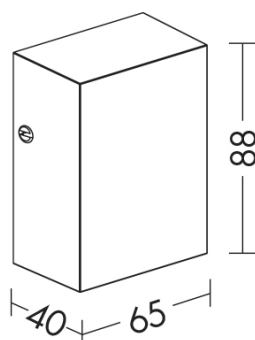

## BOR003B - LAMPADA PARETE DA ESTERNO A LED

Tipo installazione	Lampade da parete/applique
Materiale	Alluminio
Pagina Catalogo TECH	379
Tipologia/Famiglia	BORG
Colore	Bianco
Larghezza	65 mm
Lunghezza	40 mm
Altezza	88 mm
Con Lampadina	1
Sorgente	LED
Potenza	3 Watt
CRI	80
Classe	I
Classe Energetica Lampadina	A-A++
Driver incluso	SI
Driver Esterno/Interno	IN
IP	55

Apparecchio LED a parete per esterno, struttura in pressofusione di alluminio verniciato con polveri poliestere a elevata resistenza ai raggi ultravioletti e alla corrosione, diffusore in vetro temperato. Alimentatore LED integrato. Disponibile in versione piatta (monoemissione luce verso il basso, 1x3W) e in versione verticale (biemissione, 2x3W). Disponibile in due finiture (bianco e antracite) e due temperature colore (3000K e 4000K). Disponibili giunti certificati IP68 per la realizzazione delle connessioni elettriche, sicure, durevoli e con barriera anticondensa (pag.589).