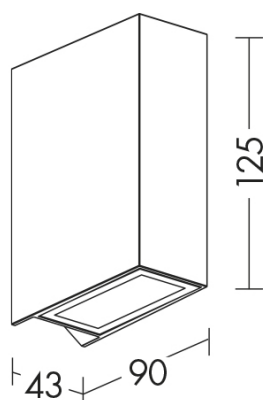

## BOR002AN - LAMPADA DA ESTERNO A LED 3000K

Tipo installazione	<b>Lampade da parete/applique</b>
Materiale	<b>Alluminio</b>
Pagina Catalogo TECH	<b>379</b>
Tipologia/Famiglia	<b>BORG</b>
Colore	<b>Antracite</b>
Larghezza	<b>43 mm</b>
Lunghezza	<b>90 mm</b>
Altezza	<b>125 mm</b>
Con Lampadina	<b>1</b>
Sorgente	<b>LED</b>
Potenza	<b>3 Watt</b>
CRI	<b>80</b>
Classe	<b>I</b>
Classe Energetica Lampadina	<b>A-A++</b>
Driver incluso	<b>SI</b>
Driver Esterno/Interno	<b>IN</b>
IP	<b>55</b>

Apparecchio LED a parete per esterno, struttura in pressofusione di alluminio verniciato con polveri poliestere a elevata resistenza ai raggi ultravioletti e alla corrosione, diffusore in vetro temperato. Alimentatore LED integrato. Disponibile in versione piatta (monoemissione luce verso il basso, 1x3W) e in versione verticale (biemissione, 2x3W). Disponibile in due finiture (bianco e antracite) e due temperature colore (3000K e 4000K). Disponibili giunti certificati IP68 per la realizzazione delle connessioni elettriche, sicure, durevoli e con barriera anticondensa (pag.589).