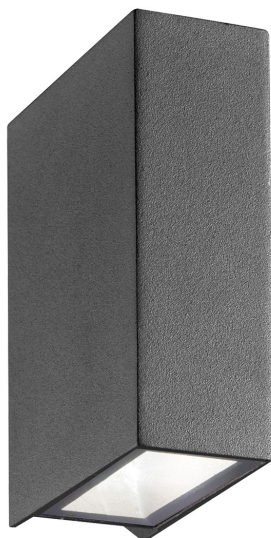

## BOR002AN - LAMPADA DA ESTERNO A LED 3000K

Tipo installazione	<b>Lampade da parete/applique</b>
Materiale	<b>Alluminio</b>
Pagina Catalogo TECH	<b>379</b>
Tipologia/Famiglia	<b>BORG</b>
Colore	<b>Antracite</b>
Larghezza	<b>43 mm</b>
Lunghezza	<b>90 mm</b>
Altezza	<b>125 mm</b>
Con Lampadina	<b>1</b>
Sorgente	<b>LED</b>
Potenza	<b>3 Watt</b>
CRI	<b>80</b>
Classe	<b>I</b>
Classe Energetica Lampadina	<b>A-A++</b>
Driver incluso	<b>SI</b>
Driver Esterno/Interno	<b>IN</b>
IP	<b>55</b>

Apparecchio LED a parete per esterno, struttura in pressofusione di alluminio verniciato con polveri poliestere a elevata resistenza ai raggi ultravioletti e alla corrosione, diffusore in vetro temperato. Alimentatore LED integrato. Disponibile in versione piatta (monoemissione luce verso il basso, 1x3W) e in versione verticale (biemissione, 2x3W). Disponibile in due finiture (bianco e antracite) e due temperature colore (3000K e 4000K). Disponibili giunti certificati IP68 per la realizzazione delle connessioni elettriche, sicure, durevoli e con barriera anticondensa (pag.589).