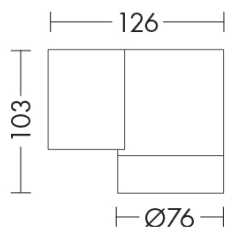

## APO001GR - LAMPADA DA PARETE PER ESTERNI MONO

Tipo installazione	<b>Lampade da parete/applique</b>
Materiale	<b>Alluminio</b>
Pagina Catalogo TECH	<b>385</b>
Tipologia/Famiglia	<b>APOLLO</b>
Colore	<b>Grigio</b>
Altezza	<b>103 mm</b>
Profondità	<b>126 mm</b>
Diametro	<b>76 mm</b>
Sorgente	<b>GU10</b>
Potenza	<b>40 Watt</b>
Classe	<b>I</b>
Classe Energetica Lampadina	<b>E-A+</b>
Numero lampadina	<b>1</b>
IP	<b>44</b>

Apparecchio a parete per esterno con attacco GU10, che consente di montare lampadina LED o a risparmio energetico. Struttura in pressofusione di alluminio verniciato con polveri poliestere a elevata resistenza ai raggi ultravioletti e alla corrosione, diffusore in vetro temperato. Disponibile in versione monoemissione o biemissione, entrambe proposte in due misure e tre finiture (bianco, grigio e nero). La versione monoemissione pu? essere montata in due versi per avere il fascio di luce verso il basso o verso l'alto. Disponibili giunti certificati IP68 per la realizzazione delle connessioni elettriche, sicure, durevoli e con barriera anticondensa (pag.589).