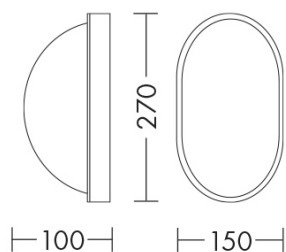

## 2810-25-B - LAMPADA PARETE PER ESTERNI

Tipo installazione	<b>Lampade da parete/applique</b>
Materiale	<b>Plastica</b>
Pagina Catalogo TECH	<b>419</b>
Tipologia/Famiglia	<b>BLISS</b>
Colore	<b>Bianco</b>
Larghezza	<b>150 mm</b>
Altezza	<b>270 mm</b>
Profondità	<b>100 mm</b>
Sorgente	<b>E27</b>
Potenza	<b>75 Watt</b>
Classe	<b>II</b>
Classe Energetica Lampadina	<b>E-A++</b>
Numero lampadina	<b>1</b>
IP	<b>65</b>

Apparecchio a parete o a plafone per esterno con effetto di luce diffusa. Struttura in materiale termoplastico, diffusore in policarbonato. Proposto con attacco E27 che consente di montare lampadina LED o a risparmio energetico. Disponibile in versione tonda e ovale e in due finiture (bianco e nero). Disponibili giunti certificati IP68 per la realizzazione delle connessioni elettriche, sicure, durevoli e con barriera anticondensa (pag.589).