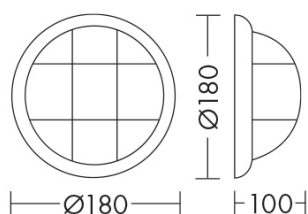

## 1592-N - APPLIQUE/PLAFON.NYLON C/VETRO

Tipo installazione	<b>Lampade da parete/applique</b>
Materiale	<b>Nylon</b>
Pagina Catalogo TECH	<b>422</b>
Tipologia/Famiglia	<b>CORONA</b>
Colore	<b>Nero</b>
Profondità	<b>100 mm</b>
Diametro	<b>180 mm</b>
Sorgente	<b>E27</b>
Potenza	<b>75 Watt</b>
Classe	<b>I</b>
Classe Energetica Lampadina	<b>E-A++</b>
Numero lampadina	<b>1</b>
IP	<b>54</b>

Apparecchio a parete o plafone per esterno, disponibile nella versione tonda o ovale. Struttura in nylon con diffusore in vetro con attacco E27 che consente di montare lampadina LED o a risparmio energetico. La versione 1593 ? predisposta per allacciamento a canalina elettrica, tramite ingresso tubo laterale. Disponibile in tre finiture (bianco, grigio e nero). Disponibili giunti certificati IP68 per la realizzazione delle connessioni elettriche, sicure, durevoli e con barriera anticondensa (pag.589).