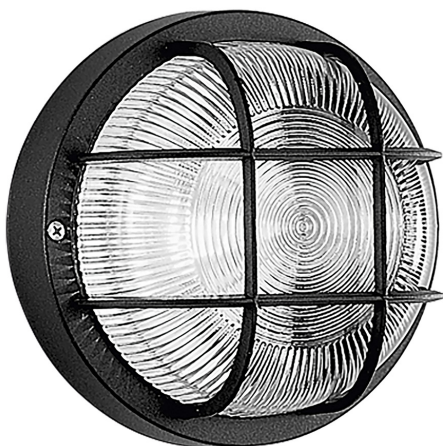

## 1592-N - APPLIQUE/PLAFON.NYLON C/VETRO

Tipo installazione	<b>Lampade da parete/applique</b>
Materiale	<b>Nylon</b>
Pagina Catalogo TECH	<b>422</b>
Tipologia/Famiglia	<b>CORONA</b>
Colore	<b>Nero</b>
Profondità	<b>100 mm</b>
Diametro	<b>180 mm</b>
Sorgente	<b>E27</b>
Potenza	<b>75 Watt</b>
Classe	<b>I</b>
Classe Energetica Lampadina	<b>E-A++</b>
Numero lampadina	<b>1</b>
IP	<b>54</b>

Apparecchio a parete o plafone per esterno, disponibile nella versione tonda o ovale. Struttura in nylon con diffusore in vetro con attacco E27 che consente di montare lampadina LED o a risparmio energetico. La versione 1593 ? predisposta per allacciamento a canalina elettrica, tramite ingresso tubo laterale. Disponibile in tre finiture (bianco, grigio e nero). Disponibili giunti certificati IP68 per la realizzazione delle connessioni elettriche, sicure, durevoli e con barriera anticondensa (pag.589).