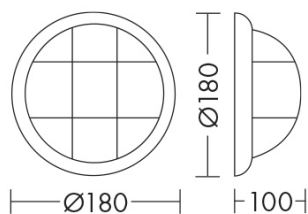

## 1592-B - APPLIQUE/PLAFON.NYLON C/VETRO

Tipo installazione	<b>Lampade da parete/applique</b>
Materiale	<b>Nylon</b>
Pagina Catalogo TECH	<b>422</b>
Tipologia/Famiglia	<b>CORONA</b>
Colore	<b>Bianco</b>
Profondità	<b>100 mm</b>
Diametro	<b>180 mm</b>
Sorgente	<b>E27</b>
Potenza	<b>75 Watt</b>
Classe	<b>I</b>
Classe Energetica Lampadina	<b>E-A++</b>
Numero lampadina	<b>1</b>
IP	<b>54</b>

Apparecchio a parete o plafone per esterno, disponibile nella versione tonda o ovale. Struttura in nylon con diffusore in vetro con attacco E27 che consente di montare lampadina LED o a risparmio energetico. La versione 1593 ? predisposta per allacciamento a canalina elettrica, tramite ingresso tubo laterale. Disponibile in tre finiture (bianco, grigio e nero). Disponibili giunti certificati IP68 per la realizzazione delle connessioni elettriche, sicure, durevoli e con barriera anticondensa (pag.589).