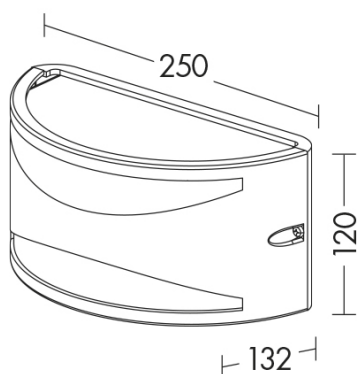

10026-AN - LAMPADA PARETE PER ESTERNO

Tipo installazione	Lampade da parete/applique
Materiale	Alluminio
Pagina Catalogo TECH	413
Tipologia/Famiglia	DRAKE
Colore	Antracite
Larghezza	250 mm
Altezza	120 mm
Profondità	132 mm
Sorgente	E27
Potenza	75 Watt
Classe	I
Classe Energetica Lampadina	E-A++
Numero lampadina	1
IP	54

Apparecchio a parete per esterno con attacco E27 che consente di montare lampadina LED o a risparmio energetico. Struttura in pressofusione di alluminio verniciato con polveri poliestere a elevata resistenza ai raggi ultravioletti e alla corrosione, diffusore in policarbonato. Disponibile nella versione con effetto tutta luce (art. 10025) o con luce diffusa e protetta (art. 10026). Proposto in quattro finiture: bianco, grigio, antracite e marrone. Disponibili giunti certificati IP68 per la realizzazione delle connessioni elettriche, sicure, durevoli e con barriera anticondensa (pag.589).