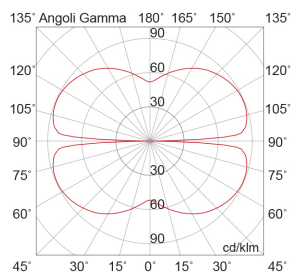

Al fine di favorire un costante aggiornamento dei propri prodotti, ROSSINI ILLUMINAZIONE si riserva il diritto di apportare modifiche per migliorare senza preavviso.

Caratteristiche Prodotto

Gruppo etim:	EG000027
Classe etim:	EC001743
Installazione:	Lampade a sospensione
Materiale:	Alluminio
Colore:	Nero
Dimensioni:	Ø 600 x 30 x 1200 mm
Attacco:	ALTRO
Sorgente:	LED
Potenza:	25W
Temperatura colore:	3000K
Emissione:	Diretto
Flusso nominale diretto:	1645 lm
Tensione di alimentazione:	220-240V AC
Frequenza di alimentazione:	50/60HZ
Grado di protezione:	IP20
Classe di isolamento:	I