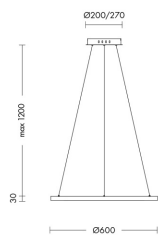

Al fine di favorire un costante aggiornamento dei propri prodotti, ROSSINI ILLUMINAZIONE si riserva il diritto di apportare modifiche per migliorare senza preavviso.

Caratteristiche Prodotto

Gruppo etim:	EG000027
Classe etim:	EC001743
Installazione:	Lampade a sospensione
Materiale:	Alluminio
Colore:	Nero
Dimensioni:	Ø 600 x 30 x 1200 mm
Attacco:	ALTRO
Sorgente:	LED
Potenza:	25W
Temperatura colore:	3000K
Emissione:	Diretto
Flusso nominale diretto:	1645 lm
Tensione di alimentazione:	220-240V AC
Frequenza di alimentazione:	50/60HZ
Grado di protezione:	IP20
Classe di isolamento:	I