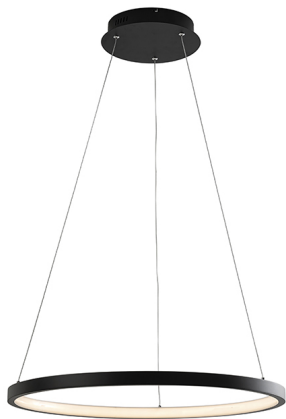

# ZERUM ZER001N

INTERNO Lampade a sospensione

Descrizione

## SOSPENSIONE NERA LED 25W IP20 3000K - ZERUM

Lampada a sospensione LED (3000K) dal design sottile e minimal. Struttura ad anello in alluminio disponibile nella finitura bianca o nera con diffusori in silicone opale a emissione di luce interna. Disponibile in tre dimensioni o nella variante con tre anelli concentrici per creare composizioni scenografiche e di grande impatto, ideale in ambienti residenziali, hall, uffici e grandi spazi.

## Caratteristiche Prodotto

Gruppo etim:	EG000027
Classe etim:	EC001743
Installazione:	Lampade a sospensione
Materiale:	Alluminio
Colore:	Nero
Dimensioni:	Ø 600 x 30 x 1200 mm
Attacco:	ALTRO
Sorgente:	LED
Potenza:	25W
Temperatura colore:	3000K
Emissione:	Diretto
Flusso nominale diretto:	1645 lm
Tensione di alimentazione:	220-240V AC
Frequenza di alimentazione:	50/60HZ
Grado di protezione:	IP20
Classe di isolamento:	I