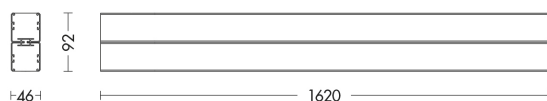

YEN

YEN109GRDA

INTERNO Sistemi lineari

Descrizione

SISTEMA LINEARE BIEMISSIONE GRIGIO LED 60W 120° IP20 3000K CRI90 DALI - YEN

Sistema lineare LED monoemissione o biemissione, con alimentatore in remoto o a bordo, per installazione a soffitto (con kit attacco a plafone), a sospensione (con kit sospensione e rosone), o a sistema in fila continua (con giunto lineare e angolare, fino a max 1500W). Altamente versatile grazie alle molteplici combinazioni possibili date dai differenti moduli, l'ottica opaleo antiriflesso per UGR<19 che lo rendono particolarmente adatto ad installazione in ambienti con videotermini. Struttura in alluminio estruso dalla forma squadrata ed essenziale, disponibile in versione mono o doppia, verniciata con polveri epossidiche in tre finiture: bianco, nero e grigio. Disponibile in diverse misure e relative potenze, in due temperature colore, 3000K e 4000K e, in alcuni versioni, con sistema DALI su richiesta. Apparecchio da completare con kit testate terminali, schermi e accessori da ordinare separatamente.

Al fine di favorire un costante aggiornamento dei propri prodotti, ROSSINI ILLUMINAZIONE si riserva il diritto di apportare modifiche per migliorare senza

YEN

YEN109GRDA

Caratteristiche Prodotto

Gruppo etim:	EG000027
Classe etim:	EC001743
Installazione:	Sistemi lineari
Materiale:	Alluminio
Colore:	Grigio
Dimensioni:	1620 x 46 x 92 mm
Peso netto:	4.4 kg
Attacco:	ALTRO
Sorgente:	LED
Potenza:	36W+24W
Temperatura colore:	3000K
Emissione:	Diretto/Indiretto
Flusso nominale diretto:	5118 lm
Flusso nominale indiretto:	3412 lm
Ottica:	120°
CRI:	>90
Alimentatore:	Incluso, integrato
Dimmer:	DALI
Tensione di alimentazione:	220-240V AC
Frequenza di alimentazione:	50/60HZ
Life time:	50000h
Macadam:	SDCM3
Grado di protezione:	IP20
Resistenza alla rottura:	IK05
Classe di isolamento:	I