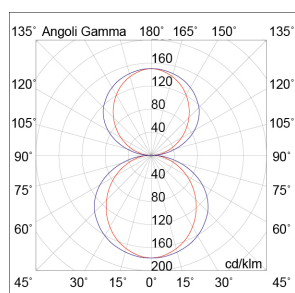

YEN

YEN109GRDA

INTERNO Sistemi lineari

Descrizione

SISTEMA LINEARE BIEMISSIONE GRIGIO LED 60W 120° IP20 3000K CRI90 DALI - YEN

Sistema lineare LED monoemissione o biemissione, con alimentatore in remoto o a bordo, per installazione a soffitto (con kit attacco a plafone), a sospensione (con kit sospensione e rosone), o a sistema in fila continua (con giunto lineare e angolare, fino a max 1500W). Altamente versatile grazie alle molteplici combinazioni possibili date dai differenti moduli, l'ottica opaleo antiriflesso per UGR<19 che lo rendono particolarmente adatto ad installazione in ambienti con videotermini. Struttura in alluminio estruso dalla forma squadrata ed essenziale, disponibile in versione mono o doppia, verniciata con polveri epossidiche in tre finiture: bianco, nero e grigio. Disponibile in diverse misure e relative potenze, in due temperature colore, 3000K e 4000K e, in alcuni versioni, con sistema DALI su richiesta. Apparecchio da completare con kit testate terminali, schermi e accessori da ordinare separatamente.

Al fine di favorire un costante aggiornamento dei propri prodotti, ROSSINI ILLUMINAZIONE si riserva il diritto di apportare modifiche per migliorare senza

YEN

YEN109GRDA

Caratteristiche Prodotto

Gruppo etim:	EG000027
Classe etim:	EC001743
Installazione:	Sistemi lineari
Materiale:	Alluminio
Colore:	Grigio
Dimensioni:	1620 x 46 x 92 mm
Peso netto:	4.4 kg
Attacco:	ALTRO
Sorgente:	LED
Potenza:	36W+24W
Temperatura colore:	3000K
Emissione:	Diretto/Indiretto
Flusso nominale diretto:	5118 lm
Flusso nominale indiretto:	3412 lm
Ottica:	120°
CRI:	>90
Alimentatore:	Incluso, integrato
Dimmer:	DALI
Tensione di alimentazione:	220-240V AC
Frequenza di alimentazione:	50/60HZ
Life time:	50000h
Macadam:	SDCM3
Grado di protezione:	IP20
Resistenza alla rottura:	IK05
Classe di isolamento:	I