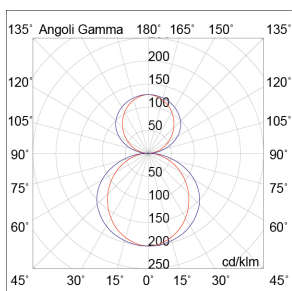

Al fine di favorire un costante aggiornamento dei propri prodotti, ROSSINI ILLUMINAZIONE si riserva il diritto di apportare modifiche per migliorare senza