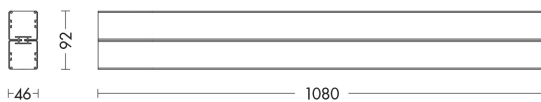

Al fine di favorire un costante aggiornamento dei propri prodotti, ROSSINI ILLUMINAZIONE si riserva il diritto di apportare modifiche per migliorare senza