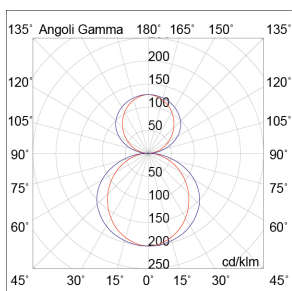

YEN

YEN107GRDA

INTERNO Sistemi lineari

Descrizione

SISTEMA LINEARE BIEMISSIONE GRIGIO LED 36W 120° IP20 3000K CRI90 DALI - YEN

Sistema lineare LED monoemissione o biemissione, con alimentatore in remoto o a bordo, per installazione a soffitto (con kit attacco a plafone), a sospensione (con kit sospensione e rosone), o a sistema in fila continua (con giunto lineare e angolare, fino a max 1500W). Altamente versatile grazie alle molteplici combinazioni possibili date dai differenti moduli, l'ottica opaleo antiriflesso per UGR<19 che lo rendono particolarmente adatto ad installazione in ambienti con videotermini. Struttura in alluminio estruso dalla forma squadrata ed essenziale, disponibile in versione mono o doppia, verniciata con polveri epossidiche in tre finiture: bianco, nero e grigio. Disponibile in diverse misure e relative potenze, in due temperature colore, 3000K e 4000K e, in alcuni versioni, con sistema DALI su richiesta. Apparecchio da completare con kit testate terminali, schermi e accessori da ordinare separatamente.

Al fine di favorire un costante aggiornamento dei propri prodotti, ROSSINI ILLUMINAZIONE si riserva il diritto di apportare modifiche per migliorare senza

YEN

YEN107GRDA

Caratteristiche Prodotto

Gruppo etim:	EG000027
Classe etim:	EC001743
Installazione:	Sistemi lineari
Materiale:	Alluminio
Colore:	Grigio
Dimensioni:	1080 x 46 x 92 mm
Peso netto:	3.2 kg
Attacco:	ALTRO
Sorgente:	LED
Potenza:	24W+12W
Temperatura colore:	3000K
Emissione:	Diretto/Indiretto
Flusso nominale diretto:	3412 lm
Flusso nominale indiretto:	1706 lm
Ottica:	120°
CRI:	>90
Alimentatore:	Incluso, integrato
Dimmer:	DALI
Tensione di alimentazione:	220-240V AC
Frequenza di alimentazione:	50/60HZ
Life time:	50000h
Macadam:	SDCM3
Grado di protezione:	IP20
Resistenza alla rottura:	IK05
Classe di isolamento:	I