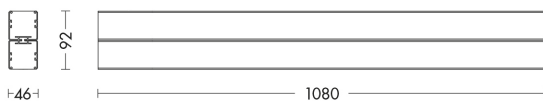

YEN

YEN107GRDA

INTERNO Sistemi lineari

Descrizione

SISTEMA LINEARE BIEMISSIONE GRIGIO LED 36W 120° IP20 3000K CRI90 DALI - YEN

Sistema lineare LED monoemissione o biemissione, con alimentatore in remoto o a bordo, per installazione a soffitto (con kit attacco a plafone), a sospensione (con kit sospensione e rosone), o a sistema in fila continua (con giunto lineare e angolare, fino a max 1500W). Altamente versatile grazie alle molteplici combinazioni possibili date dai differenti moduli, l'ottica opaleo antiriflesso per UGR<19 che lo rendono particolarmente adatto ad installazione in ambienti con videotermini. Struttura in alluminio estruso dalla forma squadrata ed essenziale, disponibile in versione mono o doppia, verniciata con polveri epossidiche in tre finiture: bianco, nero e grigio. Disponibile in diverse misure e relative potenze, in due temperature colore, 3000K e 4000K e, in alcuni versioni, con sistema DALI su richiesta. Apparecchio da completare con kit testate terminali, schermi e accessori da ordinare separatamente.

Al fine di favorire un costante aggiornamento dei propri prodotti, ROSSINI ILLUMINAZIONE si riserva il diritto di apportare modifiche per migliorare senza

YEN

YEN107GRDA

Caratteristiche Prodotto

Gruppo etim:	EG000027
Classe etim:	EC001743
Installazione:	Sistemi lineari
Materiale:	Alluminio
Colore:	Grigio
Dimensioni:	1080 x 46 x 92 mm
Peso netto:	3.2 kg
Attacco:	ALTRO
Sorgente:	LED
Potenza:	24W+12W
Temperatura colore:	3000K
Emissione:	Diretto/Indiretto
Flusso nominale diretto:	3412 lm
Flusso nominale indiretto:	1706 lm
Ottica:	120°
CRI:	>90
Alimentatore:	Incluso, integrato
Dimmer:	DALI
Tensione di alimentazione:	220-240V AC
Frequenza di alimentazione:	50/60HZ
Life time:	50000h
Macadam:	SDCM3
Grado di protezione:	IP20
Resistenza alla rottura:	IK05
Classe di isolamento:	I