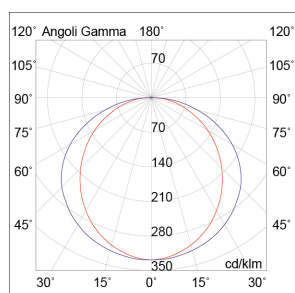

SISTEMA LINEARE GRIGIO LED 36W 120° IP20 3000K CRI90 DALI - YEN

Sistema lineare LED monoemissione o biemissione, con alimentatore in remoto o a bordo, per installazione a soffitto (con kit attacco a plafone), a sospensione (con kit sospensione e rosone), o a sistema in fila continua (con giunto lineare e angolare, fino a max 1500W). Altamente versatile grazie alle molteplici combinazioni possibili date dai differenti moduli, l'ottica opaleo antiriflesso per UGR<19 che lo rendono particolarmente adatto ad installazione in ambienti con videotermini. Struttura in alluminio estruso dalla forma squadrata ed essenziale, disponibile in versione mono o doppia, verniciata con polveri epossidiche in tre finiture: bianco, nero e grigio. Disponibile in diverse misure e relative potenze, in due temperature colore, 3000K e 4000K e, in alcuni versioni, con sistema DALI su richiesta. Apparecchio da completare con kit testate terminali, schermi e accessori da ordinare separatamente.