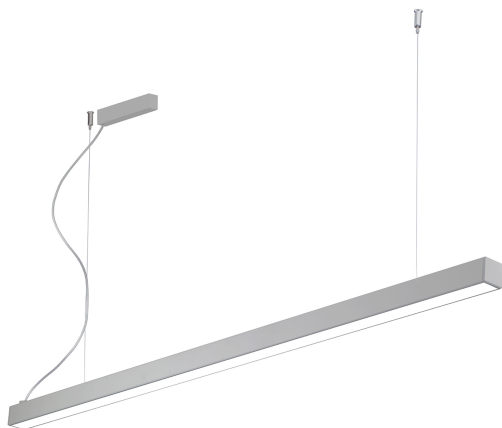

## YEN105GRDA

INTERNO Sistemi lineari

Descrizione

### SISTEMA LINEARE GRIGIO LED 36W 120° IP20 3000K CRI90 DALI - YEN

Sistema lineare LED monoemissione o biemissione, con alimentatore in remoto o a bordo, per installazione a soffitto (con kit attacco a plafone), a sospensione (con kit sospensione e rosone), o a sistema in fila continua (con giunto lineare e angolare, fino a max 1500W). Altamente versatile grazie alle molteplici combinazioni possibili date dai differenti moduli, l'ottica opaleo antiriflesso per UGR<19 che lo rendono particolarmente adatto ad installazione in ambienti con videotermini. Struttura in alluminio estruso dalla forma squadrata ed essenziale, disponibile in versione mono o doppia, verniciata con polveri epossidiche in tre finiture: bianco, nero e grigio. Disponibile in diverse misure e relative potenze, in due temperature colore, 3000K e 4000K e, in alcuni versioni, con sistema DALI su richiesta. Apparecchio da completare con kit testate terminali, schermi e accessori da ordinare separatamente.

### Caratteristiche Prodotto

---

Gruppo etim:	EG000027
Classe etim:	EC001743
Installazione:	Sistemi lineari
Materiale:	Alluminio
Colore:	Grigio
Dimensioni:	1620 x 46 x 46 mm
Peso netto:	3.2 kg
Attacco:	ALTRO
Sorgente:	LED
Potenza:	36W
Temperatura colore:	3000K
Emissione:	Diretto
Flusso nominale diretto:	5118 lm
Ottica:	120°
CRI:	>90
Alimentatore:	Incluso, da installare in remoto
Dimmer:	DALI
Tensione di alimentazione:	220-240V AC
Frequenza di alimentazione:	50/60HZ
Life time:	50000h
Macadam:	SDCM3
Grado di protezione:	IP20
Resistenza alla rottura:	IK05
Classe di isolamento:	I