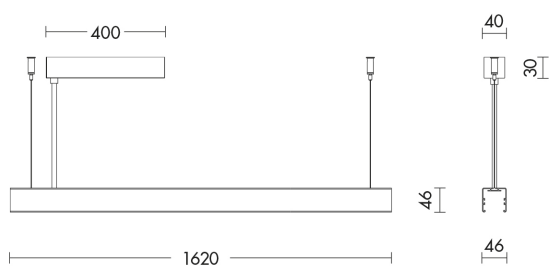

## YEN105GRDA

INTERNO Sistemi lineari

Descrizione

### SISTEMA LINEARE GRIGIO LED 36W 120° IP20 3000K CRI90 DALI - YEN

Sistema lineare LED monoemissione o biemissione, con alimentatore in remoto o a bordo, per installazione a soffitto (con kit attacco a plafone), a sospensione (con kit sospensione e rosone), o a sistema in fila continua (con giunto lineare e angolare, fino a max 1500W). Altamente versatile grazie alle molteplici combinazioni possibili date dai differenti moduli, l'ottica opaleo antiriflesso per UGR<19 che lo rendono particolarmente adatto ad installazione in ambienti con videotermini. Struttura in alluminio estruso dalla forma squadrata ed essenziale, disponibile in versione mono o doppia, verniciata con polveri epossidiche in tre finiture: bianco, nero e grigio. Disponibile in diverse misure e relative potenze, in due temperature colore, 3000K e 4000K e, in alcuni versioni, con sistema DALI su richiesta. Apparecchio da completare con kit testate terminali, schermi e accessori da ordinare separatamente.

### Caratteristiche Prodotto

---

Gruppo etim:	EG000027
Classe etim:	EC001743
Installazione:	Sistemi lineari
Materiale:	Alluminio
Colore:	Grigio
Dimensioni:	1620 x 46 x 46 mm
Peso netto:	3.2 kg
Attacco:	ALTRO
Sorgente:	LED
Potenza:	36W
Temperatura colore:	3000K
Emissione:	Diretto
Flusso nominale diretto:	5118 lm
Ottica:	120°
CRI:	>90
Alimentatore:	Incluso, da installare in remoto
Dimmer:	DALI
Tensione di alimentazione:	220-240V AC
Frequenza di alimentazione:	50/60HZ
Life time:	50000h
Macadam:	SDCM3
Grado di protezione:	IP20
Resistenza alla rottura:	IK05
Classe di isolamento:	I