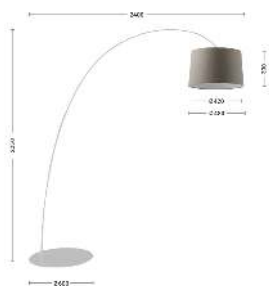

## VIV108NGR

Lampade da terra

Descrizione

### VIVIEN - PIANTANA NERA/PARALUME CONICO GRIGIO E27 IP20 60CM

Lampada a sospensione, a plafone, da parete, da tavolo e da terra con paralume in tessuto con forma cilindrica o conica, struttura in metallo verniciato bianco o nero con cavi in PVC in tinta. La versione a plafone è proposta anche con braccio fisso per punti luce decentrati. Le quattro diverse finiture (avorio, tortora, antracite e grigio) e l'attacco E27 che consente di montare lampadina LED, la rendono perfetta per illuminare ogni angolo della casa.

### Caratteristiche Prodotto

Gruppo etim:	EG000027
Classe etim:	EC000300
Installazione:	Lampade da terra
Materiale:	Metallo
Colore:	Grigio
Dimensioni:	Ø 480 x 2400 x 2250 mm
Attacco:	E27
Sorgente:	LAMPADINA
Potenza:	1x75W
Grado di protezione:	IP20
Classe di isolamento:	II