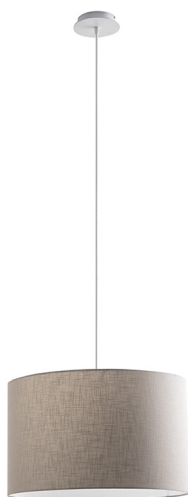

VIVIEN

VIV001BAV

Lampade a sospensione

Descrizione

VIVIEN - SOSPENSIONE BIANCA/PARALUME CILINDRICO AVORIO E27 IP20 48CM

Lampada a sospensione, a plafone, da parete, da tavolo e da terra con paralume in tessuto con forma cilindrica o conica, struttura in metallo verniciato bianco o nero con cavi in PVC in tinta. La versione a plafone è proposta anche con braccio fisso per punti luce decentrati. Le quattro diverse finiture (avorio, tortora, antracite e grigio) e l'attacco E27 che consente di montare lampadina LED, la rendono perfetta per illuminare ogni angolo della casa.

Caratteristiche Prodotto

Gruppo etim:	EG000027
Classe etim:	EC001743
Installazione:	Lampade a sospensione
Materiale:	Metallo
Colore:	Avorio
Dimensioni:	Ø 480 x 300 x 1500 mm
Attacco:	E27
Sorgente:	LAMPADINA
Potenza:	1x75W
Grado di protezione:	IP20
Classe di isolamento:	I

Note: Versione con paralume cilindrico.

Al fine di favorire un costante aggiornamento dei propri prodotti, ROSSINI ILLUMINAZIONE si riserva il diritto di apportare modifiche per migliorare senza preavviso.