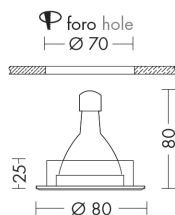

TOP TOP001AL

INTERNO Incasso a soffitto

Descrizione

TOP - DOWNLIGHT ALLUMINIO GU5,3 IP54

Downlight tondo a 12V, con attacco GU5,3 che consente di montare lampadina LED. Struttura in alluminio tornito e diffusore in vetro trasparente. Disponibile in due finiture (bianco e alluminio satinato). In virtù del grado di protezione IP54, può essere installato anche in esterno e in ambienti con elevata umidità (bagni). Necessita di alimentatore da installare in remoto. Cassaforma per installazione in muratura da ordinare come accessorio.

Caratteristiche Prodotto

Gruppo etim:	EG000027
Classe etim:	EC001744
Installazione:	Incasso a soffitto
Materiale:	Alluminio
Colore:	Alluminio
Dimensioni:	Ø 80 x 25 mm
Foro:	70mm
Peso netto:	0.1 kg
Attacco:	GU5,3
Sorgente:	LAMPADINA
Potenza:	1x50W
Emissione:	Diretto
Alimentatore:	Non incluso, da installare in remoto
Tensione di alimentazione:	12V DC
Grado di protezione:	IP54
Classe di isolamento:	III