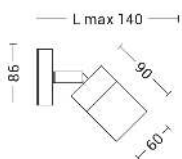

TITO

TIT002

Proiettori

Descrizione

TITO - PROIETTORE IN ACCIAIO AISI316 GU10 IP65

Proiettore LED orientabile per esterno IP65 applicabile a plafone, parete e a terra con picchetto integrato. Attacco GU10 che consente di montare lampadina LED. La struttura, interamente in acciai o inox inossidabile ad elevata resistenza contro gli agenti atmosferici, è ideale per illuminare aiuole, piante, percorsi e giardini. Il suo design permette una veloce installazione e di orientare il fascio di luce proprio dove serve per un'illuminazione precisa e performante.

Caratteristiche Prodotto

Installazione:	Proiettori
Materiale:	Acciaio AISI316
Colore:	Acciaio
Dimensioni:	Ø 60 x 140 mm
Peso netto:	0.6 kg
Attacco:	GU10
Sorgente:	Lampadina LED
Potenza:	50W
Emissione:	Diretto
Rischio fotobiologico:	RG1
Tensione di alimentazione:	220-240V AC
Frequenza di alimentazione:	50/60HZ
Life time:	50000h
Grado di protezione:	IP65
Resistenza alla rottura:	IK08
Classe di isolamento:	I