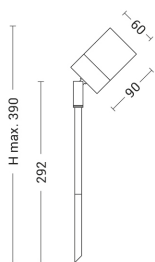

TITO

TIT001

Proiettori

Descrizione

TITO - PROIETTORE A PICCHETTO IN ACCIAIO AISI316 GU10 IP65

Proiettore LED orientabile per esterno IP65 applicabile a plafone, parete e a terra con picchetto integrato. Attacco GU10 che consente di montare lampadina LED. La struttura, interamente in acciai o inox inossidabile ad elevata resistenza contro gli agenti atmosferici, è ideale per illuminare aiuole, piante, percorsi e giardini. Il suo design permette una veloce installazione e di orientare il fascio di luce proprio dove serve per un'illuminazione precisa e performante.

Caratteristiche Prodotto

Installazione:	Proiettori
Materiale:	Acciaio AISI316
Colore:	Acciaio
Dimensioni:	Ø 60 x 390 mm
Peso netto:	0.4 kg
Attacco:	GU10
Sorgente:	Lampadina LED
Potenza:	50W
Emissione:	Diretto
Rischio fotobiologico:	RG1
Tensione di alimentazione:	220-240V AC
Frequenza di alimentazione:	50/60HZ
Life time:	50000h
Grado di protezione:	IP65
Resistenza alla rottura:	IK08
Classe di isolamento:	I