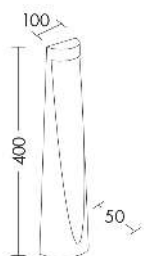

EDDIE

T.20085-MA

ESTERNO Lampade da terra/giardino

Descrizione

EDDIE - BOLLARD MARRONE LED 7W 50° IP65 4000K CRI8

Paletto LED da terra per esterno (IP65), struttura in pressofusione di alluminio, verniciato con polveri poliestere ad elevata resistenza ai raggi ultravioletti e alla corrosione. Alimentatore LED integrato. Disponibile in quattro finiture: antracite, grigio, marrone e verde, e due temperature colore (3000K e 4000K). Disponibili giunti certificati IP68 per la realizzazione delle connessioni elettriche, sicure, durevoli e con barriera anticondensa.

Al fine di favorire un costante aggiornamento dei propri prodotti, ROSSINI ILLUMINAZIONE si riserva il diritto di apportare modifiche per migliorare senza preavviso.

Caratteristiche Prodotto

Gruppo etim:	EG000027
Classe etim:	EC000301
Installazione:	Lampade da terra/giardino
Materiale:	Alluminio
Colore:	Marrone
Dimensioni:	100 x 50 x 400 mm
Peso netto:	0.6 kg
Attacco:	ALTRO
Sorgente:	LED
Potenza:	7W
Temperatura colore:	4000K
Emissione:	Diretto
Flusso nominale diretto:	833 lm
Ottica:	50°
CRI:	>80
Tensione di alimentazione:	220-240V AC
Frequenza di alimentazione:	50/60HZ
Grado di protezione:	IP65
Classe di isolamento:	I