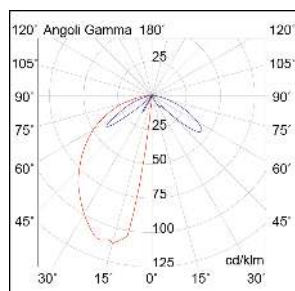

EDDIE

T.20085-MA

ESTERNO Lampade da terra/giardino

Descrizione

EDDIE - BOLLARD MARRONE LED 7W 50° IP65 4000K CRI8

Paletto LED da terra per esterno (IP65), struttura in pressofusione di alluminio, verniciato con polveri poliestere ad elevata resistenza ai raggi ultravioletti e alla corrosione. Alimentatore LED integrato. Disponibile in quattro finiture: antracite, grigio, marrone e verde, e due temperature colore (3000K e 4000K). Disponibili giunti certificati IP68 per la realizzazione delle connessioni elettriche, sicure, durevoli e con barriera anticondensa.

Al fine di favorire un costante aggiornamento dei propri prodotti, ROSSINI ILLUMINAZIONE si riserva il diritto di apportare modifiche per migliorare senza preavviso.

Caratteristiche Prodotto

Gruppo etim:	EG000027
Classe etim:	EC000301
Installazione:	Lampade da terra/giardino
Materiale:	Alluminio
Colore:	Marrone
Dimensioni:	100 x 50 x 400 mm
Peso netto:	0.6 kg
Attacco:	ALTRO
Sorgente:	LED
Potenza:	7W
Temperatura colore:	4000K
Emissione:	Diretto
Flusso nominale diretto:	833 lm
Ottica:	50°
CRI:	>80
Tensione di alimentazione:	220-240V AC
Frequenza di alimentazione:	50/60HZ
Grado di protezione:	IP65
Classe di isolamento:	I