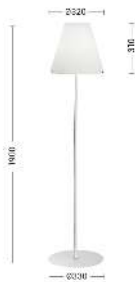

## T.10850

INTERNO Lampade da terra

Descrizione

**GLORIA - PIANTANA BIANCA/VETRO BIANCO SATINATO E27 IP2**

Lampada da parete, da tavolo e da terra in triplo strato di vetro soffiato, finitura bianco satinato. Disponibili in differenti misure e potenze. La piantana è proposta con base e fusto in finitura bianca opaca. Attacco E27 e E14 che consentono di montare lampadina LED.

### Caratteristiche Prodotto

Gruppo etim:	EG000027
Classe etim:	EC000300
Installazione:	Lampade da terra
Materiale:	Vetro
Colore:	Bianco
Dimensioni:	Ø 330 x 1900 mm
Attacco:	E27
Sorgente:	LAMPADINA
Potenza:	1x75W
Tensione di alimentazione:	220-240V AC
Frequenza di alimentazione:	50/60HZ
Grado di protezione:	IP20
Classe di isolamento:	I

# GLORIA

T.10850