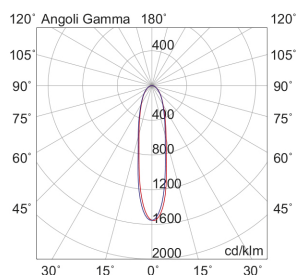

RASTER

RASR3W4015B

Incasso a soffitto

Descrizione

RASTER - DOWNLIGHT BIANCO LED 3,5W 15° IP20 4000K CRI9 - RECESSED

Downlight LED tondo, pratico e funzionale, che garantisce un'illuminazione ottimale, sicura e piacevole in tutti gli ambienti in cui viene installato. Struttura in pressofusione di alluminio, disponibile in tre temperature colore (2700K, 3000K e 4000K), tre ottiche (15°, 36°, 60°) e due finiture: bianco e nero. Tre tipologie diverse di ghiera: con cornice, con cornice shelf e con cornice arretrata per rispondere a differenti esigenze di potenza e diffusione della luce per illuminare e arredare con estrema semplicità ogni ambiente, integrandosi con arredi e stili differenti.

Al fine di favorire un costante aggiornamento dei propri prodotti, ROSSINI ILLUMINAZIONE si riserva il diritto di apportare modifiche per migliorare senza preavviso.

Caratteristiche Prodotto

Installazione:	Incasso a soffitto
Materiale:	Alluminio
Colore:	Bianco
Dimensioni:	Ø 72 x 55 mm
Foro:	68mm
Attacco:	ALTRO
Sorgente:	LED
Potenza:	3,5W
mA:	200
Temperatura colore:	4000K
Emissione:	Diretto
Flusso nominale diretto:	650 lm
Ottica:	15°
CRI:	>90
Alimentatore:	Incluso, da installare in remoto
Tensione di alimentazione:	220-240V AC
Frequenza di alimentazione:	50/60HZ
Macadam:	SDCM3
Grado di protezione:	IP20
Classe di isolamento:	III