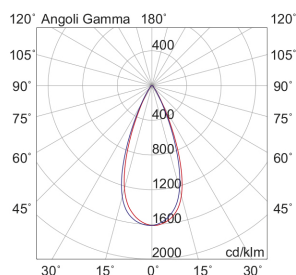

RASTER

RASF6W4036B

Incasso a soffitto

Descrizione

DOWNLIGHT FRAME BIANCO LED 6W 36° IP20 4000K CRI9 - RASTER

Downlight LED tondo, pratico e funzionale, che garantisce un'illuminazione ottimale, sicura e piacevole in tutti gli ambienti in cui viene installato. Struttura in pressofusione di alluminio, disponibile in tre temperature colore (2700K, 3000K e 4000K), tre ottiche (15°, 36°, 60°) e due finiture: bianco e nero. Tre tipologie diverse di ghiera: con cornice, con cornice shelf e con cornice arretrata per rispondere a differenti esigenze di potenza e diffusione della luce per illuminare e arredare con estrema semplicità ogni ambiente, integrandosi con arredi e stili differenti.

Al fine di favorire un costante aggiornamento dei propri prodotti, ROSSINI ILLUMINAZIONE si riserva il diritto di apportare modifiche per migliorare senza preavviso.

Caratteristiche Prodotto

Installazione:	Incasso a soffitto
Materiale:	Alluminio
Colore:	Bianco
Dimensioni:	Ø 75 x 50 mm
Foro:	68mm
Attacco:	ALTRO
Sorgente:	LED
Potenza:	6W
mA:	350
Temperatura colore:	4000K
Emissione:	Diretto
Flusso nominale diretto:	1070 lm
Ottica:	36°
CRI:	>90
Alimentatore:	Incluso, da installare in remoto
Tensione di alimentazione:	220-240V AC
Frequenza di alimentazione:	50/60HZ
Macadam:	SDCM3
Grado di protezione:	IP20
Classe di isolamento:	III