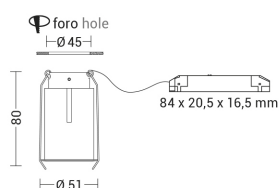

Al fine di favorire un costante aggiornamento dei propri prodotti, ROSSINI ILLUMINAZIONE si riserva il diritto di apportare modifiche per migliorare senza preavviso.

Caratteristiche Prodotto

Installazione:	Incasso a soffitto
Materiale:	Alluminio
Colore:	Bianco
Dimensioni:	Ø 51 x 80 mm
Foro:	45mm
Attacco:	ALTRO
Sorgente:	LED
Potenza:	7,5W
Temperatura colore:	3000K
Emissione:	Diretto
Flusso nominale diretto:	550 lm
Ottica:	36°
CRI:	>90
Ugr:	<16
Alimentatore:	Incluso, da installare in remoto
Tensione di alimentazione:	220-240V AC
Frequenza di alimentazione:	50/60HZ
Macadam:	SDCM2
Grado di protezione:	IP20
Classe di isolamento:	II

Note: Driver incluso.