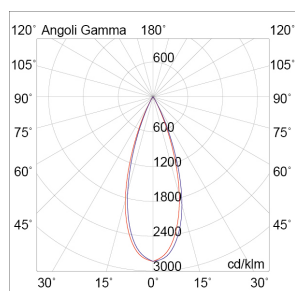

Al fine di favorire un costante aggiornamento dei propri prodotti, ROSSINI ILLUMINAZIONE si riserva il diritto di apportare modifiche per migliorare senza preavviso.

Caratteristiche Prodotto

Installazione:	Incasso a soffitto
Materiale:	Alluminio
Colore:	Bianco
Dimensioni:	Ø 51 x 80 mm
Foro:	45mm
Attacco:	ALTRO
Sorgente:	LED
Potenza:	7,5W
Temperatura colore:	3000K
Emissione:	Diretto
Flusso nominale diretto:	550 lm
Ottica:	36°
CRI:	>90
Ugr:	<16
Alimentatore:	Incluso, da installare in remoto
Tensione di alimentazione:	220-240V AC
Frequenza di alimentazione:	50/60HZ
Macadam:	SDCM2
Grado di protezione:	IP20
Classe di isolamento:	II

Note: Driver incluso.